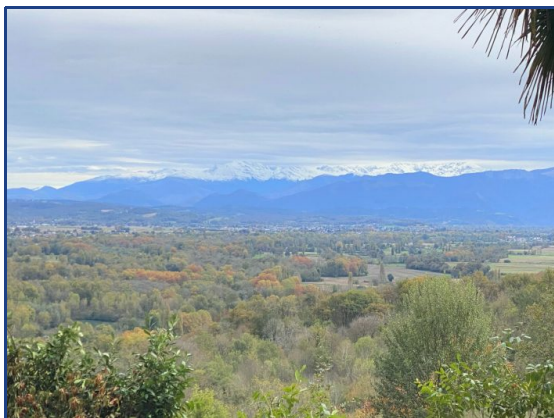

- NARCASTET - TERRAIN de 2
000 m2-

111 500 €

↳ 20 a

📍 Narcastet

Superficie du terrain 20 a

Viabilisé Non

Référence VT066, Mandat N°95 - NARCASTET - À 5min
de TURBOMECA - TERRAIN de 2 000 m2 -

Sur les coteaux de Narcastet, terrain constructible à
viabiliser, avec VUE PANORAMIQUE sur LA PLAINE DE
NAY et LES PYRENEES.